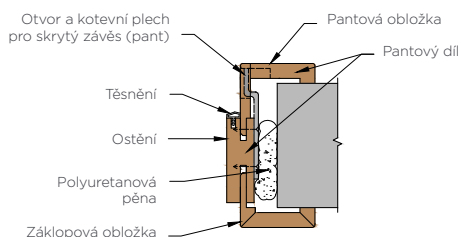

Tabulka základních rozměrů pro dřevěné polodrážkové obložkové zárubně:

Jmenovitý rozměr		60	70	80	90	100	110	125	145	165
Vnější rozměr	šířka	760	860	960	1060	1160	1260	1410	1610	1810
	výška	2047	2047	2047	2047	2047	2047	2047	2047	2047
Stavební otvor	šířka	700	800	900	1000	1100	1200	1350	1550	1750
	výška	2020	2020	2020	2020	2020	2020	2020	2020	2020
Stavební otvor PP obložková zárubeň	šířka	715	815	915	1015	1115	1215	1365	1565	1765
	výška	2030	2030	2030	2030	2030	2030	2030	2030	2030
Vnitřní průchozí rozměr	šířka	608	708	808	908	1008	1108	1258	1458	1656
	výška	1970	1970	1970	1970	1970	1970	1970	1970	1970
Rozměr v polodrážce zárubně	šířka	630	730	830	930	1030	1130	1280	1480	1680
	výška	1981	1981	1981	1981	1981	1981	1981	1981	1981
Vnější rozměr standardních dveří	šířka	646	746	846	946	1046	1146	1296	1496	1696
	výška	1983	1983	1983	1983	1983	1983	1983	1983	1983
Rozměr standardních dveří v polodrážce	šířka	620	720	820	920	1020	1120	1270	1470	1670
	výška	1970	1970	1970	1970	1970	1970	1970	1970	1970

Zárubeň se spojem na pokos

Zárubeň se spojem na tupo

PRO BEZFALCOVÉ DVEŘE SE SKRYTÝMI PANTY

Bezfalcové (bezpoldrážkové) dveře s bezfalcovou zárubní a skrytými panty tvoří designově čistý celek, kdy dveře jsou v jedné rovině s obložkou.