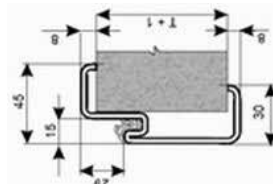

ZÁRUBNĚ YH PRO ZAZDĚNÍ

1-dílné, nepožární i protipožární výška 1970 + 30 mm pro zapuštění do podlahy nebo 1970 na čistou podlahu. S drážkou a PVC těsněním, ochranný nátěr základní barvou, zesílení zárubně pro samozavírač.