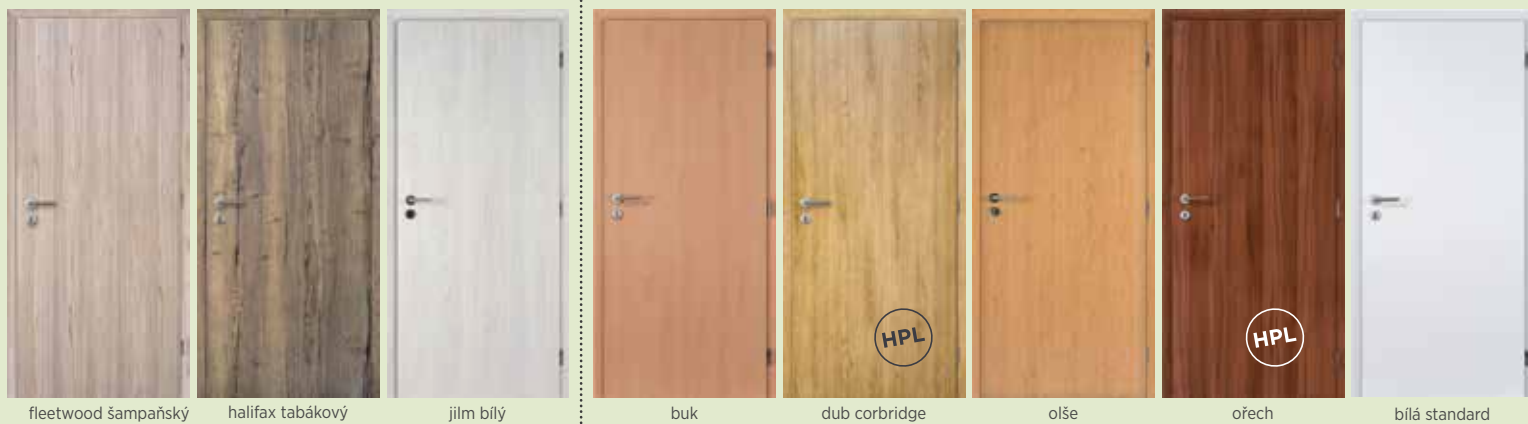

INTERIÉROVÉ DVEŘE - POVRCHOVÉ ÚPRAVY A DEKORY

CPL STANDARD

Jedná se o laminát tloušťky 0,2 mm s vysokou odolností proti poškození, vyznačující se snadnou údržbou a vysokou životností.

fleetwood šampaňský

halifax tabákový

jilm bílý

buk

dub corbridge

olše

ořech

bílá standard