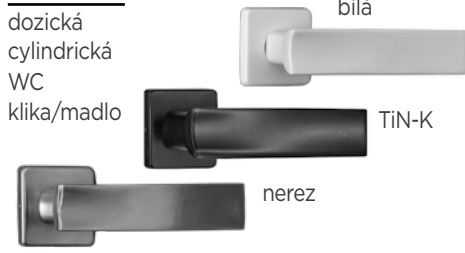

SKRYTÉ ZÁRUBNĚ z hliníkového profilu

PRO BEZFALCOVÉ DVEŘE

Zárubeň určená pro osazení přímo do zděné nebo sádkartonové příčky (nutno specifikovat). V kompletu s bezfalcovými dveřmi, skrytými panty a magnetickým zámkem, jsou dveře v jedné rovině se stěnou a otvírají se k sobě z pohledové strany.

PRO REVERZNÍ DVEŘE

Zárubeň určená pro osazení přímo do zděné nebo sádkartonové příčky (nutno specifikovat). V kompletu s reverzními dveřmi, skrytými panty a magnetickým zámkem, jsou dveře v jedné rovině se stěnou a otvírají se od sebe z pohledové strany.

KOVÁNÍ

KLIKY DOORNITE

BÁRA

dozická
cylindrická
WC
klika/madlo

OMEGA easy lock černá/ SNI
integrováný WC zámek
bez spodní rozety

LENKA easy lock černá/nerez
integrováný WC zámek
bez spodní rozety

MARTA, LENKA, BEÁTA, AGÁTA