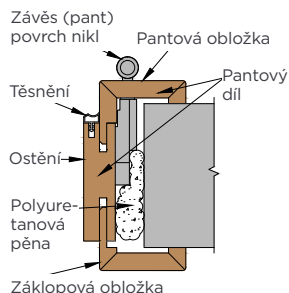

PLNÉ 1/3 2/3 VERTIKA 3/4 LINEA

OCELOVÉ DVEŘE

- pozink plech 1 mm
- výztuha v hraně, 3 závěsy
- zámek v kovovém kontejneru
- možno jen s cylindrickým zámekem
- včetně přípravy pro samozavírač
- tloušťka dveří 42 mm, rozměry dveří dle ČSN, rozteč zámku 72 mm
- všechny ocelové dveře bez povrchové úpravy, povrchová úprava za příplatek
- nelze osadit větrací mřížkou

Zateplené dveře
- výplň EPS, tepelný odpor m² K/W 2,2 (2kř. 2,0)

Typy:
Plně zateplené
Plně protipožární EI/EW 30 DPI

OBLOŽKOVÉ ZÁRUBNĚ

PRO POLODRÁŽKOVÉ DVEŘE

Obložkové zárubně jsou dodávány ve stejných povrchových úpravách a dekorech jako dveře. K bílým lakovaným dveřím standardně dodáváme bílou kaširovanou zárubeň. K profilovaným dveřím Classic se strukturou dřeva dodáváme zárubeň 3D bílá pór. Na poptání lze dodat OSTROHRANNOU zárubeň v HPL.