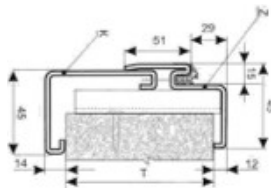

OCELOVÉ ZÁRUBNĚ

ZÁRUBNĚ HP PRO DODATEČ. MONTÁŽ

2-dílné, nepožární i protipožární výška 1970 mm na čistou podlahu, s drážkou a TPE těsněním, zesílení pro samozavírač, standardní nátěr základní barvou nebo práškovou barvou (za příplatek)