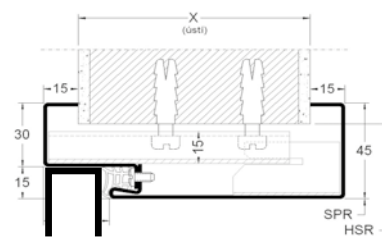

COMPACT LINE

OCELOVÉ BEZFALCOVÉ ZÁRUBNĚ 2-DÍLNÉ PRO DODATEČNOU MONTÁŽ