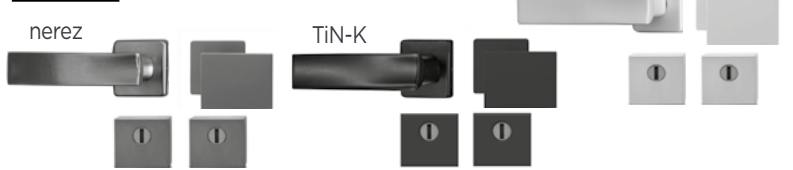

ENTERO, PROMO, KVADRA

dozická
cylindrická
WC

MORGAN, SENZA

dozická
cylindrická
WC

BEZPEČNOSTNÍ KOVÁNÍ

BÁRA

ENTERO nerez

LUSY nerez