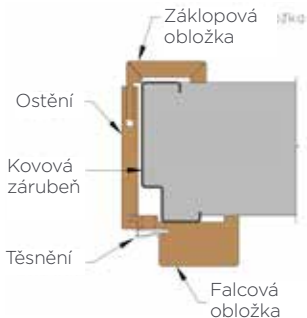

Zárubeň s nadsvětlíkem a bočním světlíkem

Zárubeň s bočním světlíkem

Zárubeň s nadsvětlíkem a bočními světlíky

Zárubeň s bočními světlíky

OKZ

OBKLAD KOVOVÉ ZÁRUBNĚ

CLARA

Obklad kovové zárubně (OKZ) se záklopovou obložkou je určen pro obklad standardních kovových zárubně. Tento typ zárubně se do průchozího otvoru usazuje kolem původní kovové zárubně a umožní tak renovaci zárubně bez hrubých bouracích a stavebních prací. OKZ se vyrábí přímo na míru danému stavebnímu otvoru, proto je vždy potřeba přiložit zaměřovací protokol. Pokud je původní zárubeň přesně zazděná a nezdeformovaná, lze osadit dveřmi standardních rozměrů, ale velmi často je potřeba vyrobit atypické dveře! Vzhledem ke konstrukci OKZ je možné, že na dveře nepůjde osadit kliku s rozměrnější rozetou (z našeho sortimentu např. kliku ENTERO). Standardní šířka záklopové obložky je 60 mm. V případě potřeby je možno dodat záklopové obložky v šířce 85 mm - nutno konzultovat dostupnost v jednotlivých dekorech.